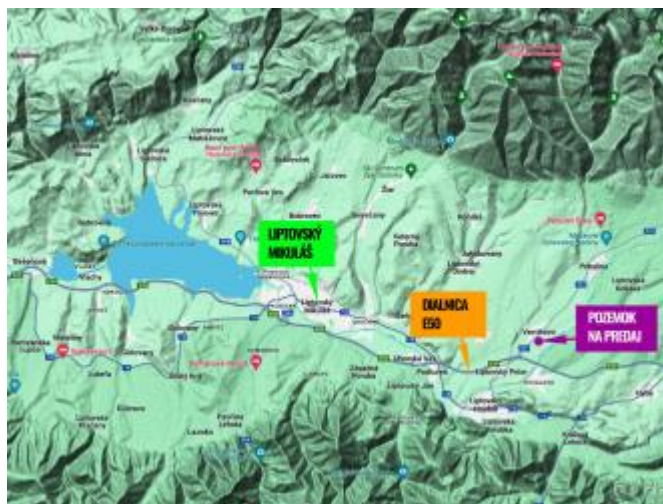

Ak to je potrebné, viem zabezpečiť možnosť pozemky okamžite užívať, tzn. ihneď (na ďalší deň) po podpise zmluvy, výhradným zmluvným právom užívania pozemku - a to až do prevodu vlastníckeho práva, kedy je pozemok už riadne vo Vašom vlastníctve.

BEZ TIARCH a bremien. Pozemky neboli vykupované ani skupované, sú v osobnom vlastníctve.

Špecifikácia - pozemok Liptov, Tatry na predaj Vavrišovo, pri Liptovskom Mikuláši, nad Liptovským Hrádkom : VŠETKY POZEMKY SÚ ZAPÍSANÉ NA 1 LISTE VLASTNÍCTVA - LV č. 1089, k.ú. Vavrišovo. Pozemok Liptov s výmerou 2.995 m², pri ceste má prístup po ceste priamo z obce, a má bezkonkurenčnú cenu 5 EUR/m². Tento pozemok je cca 1km od obce VAVRIŠOVO, v extraviláne, v prekrásnom prostredí v blízkosti KVAČIANSKEJ DOLINY (možnosť zísť peši)!

Všetky pozemky Liptov - Tatry:

- parc.č. 1890 - orná pôda o výmere 2995 m²
- + príp. ďalšie parcely:
- parc.č. 292 - trvalý trávny porast o výmere 270 m² - REZERVOVANÉ
- parc.č. 679/4 - orná pôda o výmere 5440 m² - REZERVOVANÉ
- parc.č. 679/2 - orná pôda o výmere 145 m² - REZERVOVANÉ
- parc.č. 423 - orná pôda o výmere 2844 m²
- parc.č. 546 - orná pôda o výmere 2352 m² - REZERVOVANÉ
- parc.č. 822 - orná pôda o výmere 2662 m²
- parc.č. 1103 - orná pôda o výmere 4973 m²
- parc.č. 1193 - orná pôda o výmere 2073 m² - REZERVOVANÉ
- parc.č. 1567 - trvalý trávny porast o výmere 4525 m²
- parc.č. 1802 - orná pôda o výmere 3608 m²