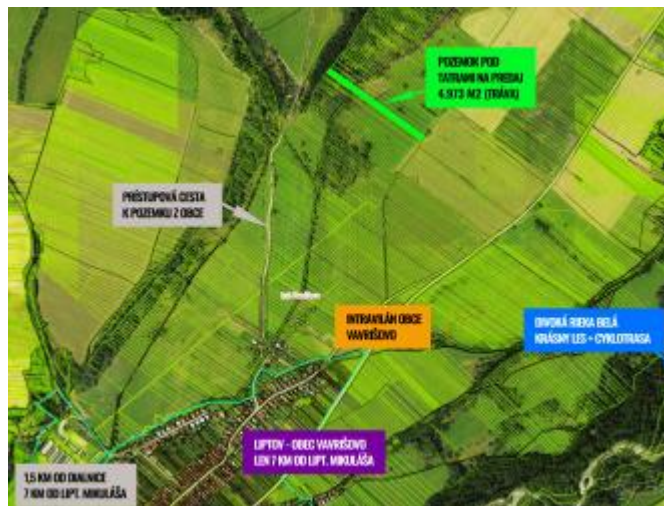

Ak to je potrebné, viem zabezpečiť možnosť pozemky okamžite užívať, tzn. ihneď (na ďalší deň) po podpise zmluvy, výhradným zmluvným právom užívania pozemku – a to až do prevodu vlastníckeho práva, kedy je pozemok už riadne vo Vašom vlastníctve.

BEZ TIARCH a bremien. Pozemky neboli vykupované ani skupované, sú v osobnom vlastníctve.

Špecifikácia – pozemok Liptov, Tatry na predaj Vavrišovo, pri Liptovskom Mikuláši, nad Liptovským Hrádkom : VŠETKY POZEMKY SÚ ZAPÍSANÉ NA 1 LISTE VLASTNÍCTVA – LV č. 1089, k.ú. Vavrišovo. Pozemok Liptov s výmerou 4.973 m², pri ceste má prístup po ceste priamo z obce, a má ZNÍŽENÚ cenu 4 EUR/m². Tento pozemok je cca 1km od obce VAVRIŠOVO, v extraviláne, v prekrásnom prostredí v blízkosti KVAČIANSKEJ DOLINY (možnosť zísť peši)!

Všetky pozemky Liptov – Tatry:

- parc.č. 1103 – orná pôda o výmere 4973 m²
- + príp. ďalšie parcely:
- parc.č. 292 – trvalý trávny porast o výmere 270 m² – REZERVOVANÉ
- parc.č. 679/4 – orná pôda o výmere 5440 m² – REZERVOVANÉ
- parc.č. 679/2 – orná pôda o výmere 145 m² – REZERVOVANÉ
- parc.č. 423 – orná pôda o výmere 2844 m²
- parc.č. 546 – orná pôda o výmere 2352 m² – REZERVOVANÉ
- parc.č. 822 – orná pôda o výmere 2662 m²
- parc.č. 1193 – orná pôda o výmere 2073 m² – REZERVOVANÉ
- parc.č. 1567 – trvalý trávny porast o výmere 4525 m²
- parc.č. 1890 – orná pôda o výmere 2995 m²
- parc.č. 1802 – orná pôda o výmere 3608 m²