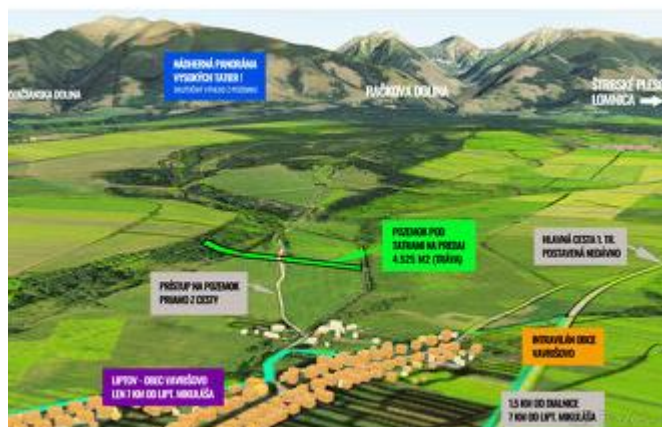

Ak to je potrebné, viem zabezpečiť možnosť pozemky okamžite užívať, tzn. ihneď (na ďalší deň) po podpise zmluvy, výhradným zmluvným právom užívania pozemku - a to až do prevodu vlastníckeho práva, kedy je pozemok už riadne vo Vašom vlastníctve.

BEZ TIARCH a bremien. Pozemky neboli vykupované ani skupované, sú v osobnom vlastníctve.

Špecifikácia - pozemok Liptov, Tatry na predaj Vavrišovo, pri Liptovskom Mikuláši, nad Liptovským Hrádkom : VŠETKY POZEMKY SÚ ZAPÍSANÉ NA 1 LISTE VLASTNÍCTVA - LV č. 1089, k.ú. Vavrišovo. Pozemok Liptov s výmerou 4.525 m², pri ceste má prístup po ceste priamo z obce, a má ZNÍŽENÚ cenu 4,42 EUR/m². Tento pozemok je cca 1km od obce VAVRIŠOVO, v extraviláne, v krásnom prostredí v blízkosti KVAČIANSKEJ DOLINY (možnosť zísť peši)!

Všetky pozemky Liptov - Tatry ktoré sú k dispozícii.

- parc.č. 1567 - trvalý trávny porast o výmere 4525 m²
- + príp. ďalšie parcely:
- parc.č. 292 - trvalý trávny porast o výmere 270 m² - REZERVOVANÉ
- parc.č. 679/4 - orná pôda o výmere 5440 m² - REZERVOVANÉ
- parc.č. 679/2 - orná pôda o výmere 145 m² - REZERVOVANÉ
- parc.č. 423 - orná pôda o výmere 2844 m²
- parc.č. 546 - orná pôda o výmere 2352 m² - REZERVOVANÉ
- parc.č. 822 - orná pôda o výmere 2662 m²
- parc.č. 1103 - orná pôda o výmere 4973 m²
- parc.č. 1193 - orná pôda o výmere 2073 m² - REZERVOVANÉ
- parc.č. 1890 - orná pôda o výmere 2995 m²
- parc.č. 1802 - orná pôda o výmere 3608 m²