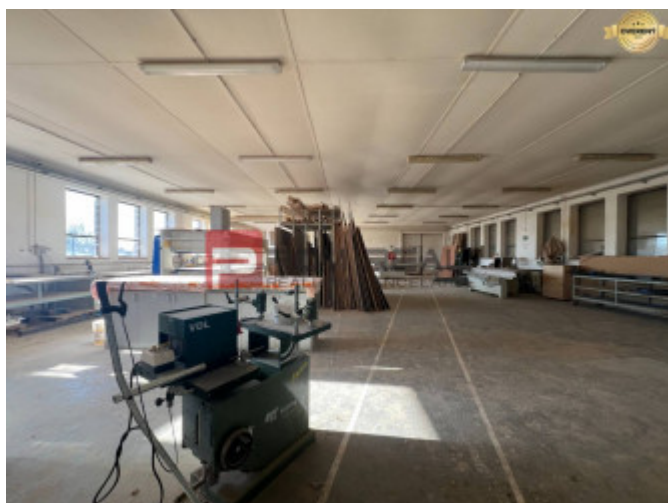

- Výrobný areál je uzatvorený posúvnou nepriehľadnou bránou, ktorá umožňuje prístup do dvora pre nákladné vozidlá
- Veľká nákladná brána je prakticky chránená predĺženou strechou, čím umožňuje suchú manipuláciu vstupného výrobného materiálu a hotových výrobkov

Nevýrobné priestory :

- Šatňa pre pracovníkov so skrinkami
- Kuchyňa - sporák, chladnička, mikrovlnky, jedálenský stôl, stoličky
- Hygienická časť : 2x - samostatná toaleta, 2x sprchový kút
- Elegantná zariadená kancelária 1x, Prázdna veľká kancelária 1x
- Príručný sklad malý s regálom
- Kotol na ohrev úžitkovej vody a vykurovanie nevýrobnej časti

Budova je murovaná novostavba z r. 2014, strecha sedlová, okná drevené.

Okná výrobných hál sú situované na južnú stranu, čím zabezpečia dostatok denného svetla vo výrobe.

Parkovanie pred areálom poskytuje priestor pre 6 vozidiel.

Areál sa nachádza na začiatku mesta Pezinok od Bratislavy, prístupová cesta asfaltová.

Zabezpečenie celého objektu je alarmom.

CENA PRENÁJMU - 7 € / m² (503 m²) mesiac, +DPH, +ENERGIE

DEPOZIT : 2x mesačné nájomné

Ak Vás táto ponuka zaujala, budeme radi ak nás kontaktujete za účelom obhliadky alebo zodpovedania doplňujúcich informácií.

0915805154

lederleitner@promreal.sk

© Text a fotografie sú autorským dielom a majetkom realitnej kancelárie Prom Real.