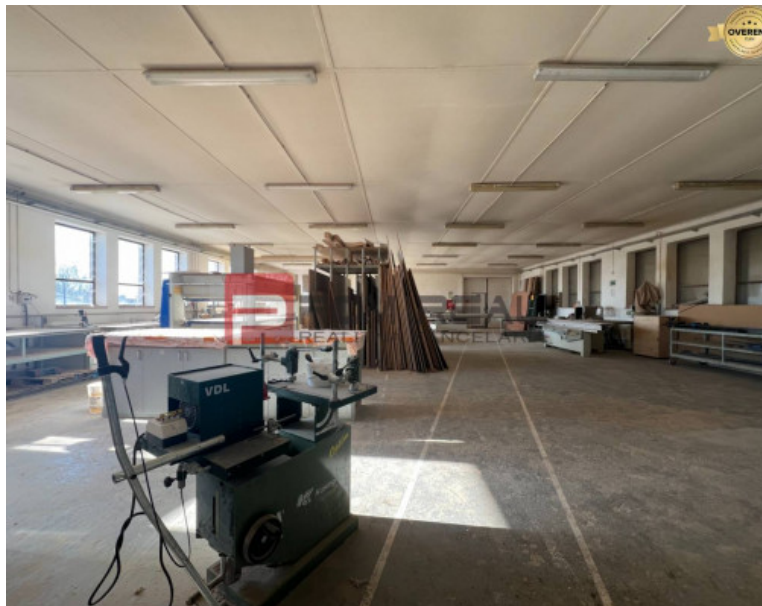

PROM REAL

"Viac ako strecha nad hlavou - realitná spoločnosť pre vás!"

Na prenájom stolárska dielňa aj so strojmi na výrobu

7 €/m² +Energie
+DPH

Kraj:	Bratislavský kraj
Okres:	Pezinok
Obec:	Pezinok
Ulica:	Nová
Druh:	Objekty
Typ objektu:	Výrobné zariadenie
Typ:	Prenájom
Úžitková plocha:	

PODROBNÉ INFORMÁCIE

Status:	aktívne	Počet poschodí od prízemia vyššie:	1
Vlastníctvo:	osobné	Celková plocha:	698 m²
Úžitková plocha:	503 m²	Voda - na pozemku - vodný zdroj:	áno
Stav:	novostavba	Vykurovanie - lokálne:	áno
Verejné vonkajšie parkovanie:	áno	Internet:	áno

POPIS NEHNUTELNOSTI

PROM REAL ponúka na prenájom STOLÁRSKU DIELŇU v Pezinku.

Predmetom prenájmu je komplet vybavená stolárska dielňa s funkčným strojovým vybavením na výrobu vysoko kvalitných stolárskych výrobkov - kuchyne, interiéry, schodiská, kancelárie, filmové štúdiá, predajne, hotely a pod.

Výrobné priestory zahŕňajú :

- STOLÁRSKA VÝROBNÁ VEĽKÁ HALA so zánovným strojovým vybavením potrebným ku vysoko kvalitnému zhotoveniu stolárskych výrobkov
- Samostatná lakovňa
- Priemyselné vysávače
- Paletový vozík
- Pojazdne manipulačné vozíky
- Veľkoplošné stolárske ponky na finalizáciu stolárskych výrobkov
- Kotolňa na spaľovanie výrobného dreveného odpadu