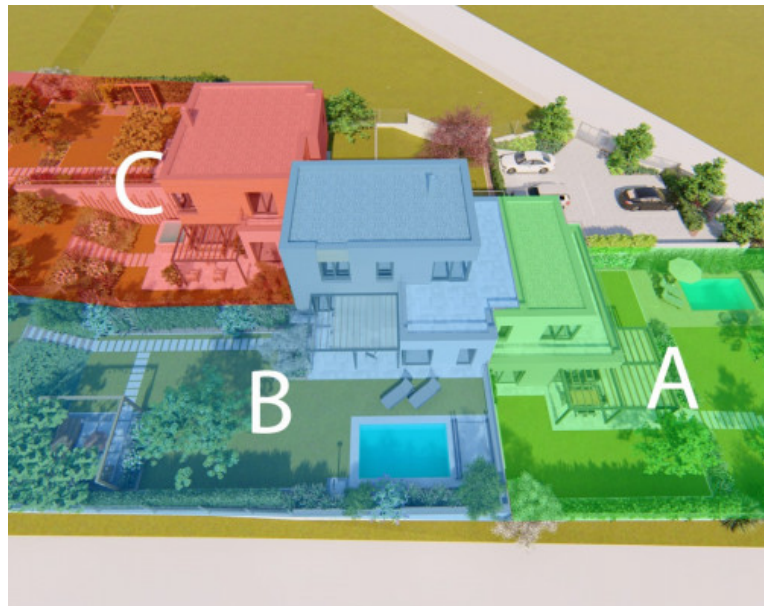

PROM REAL

"Viac ako strecha nad hlavou - realitná spoločnosť pre vás!"

Dom na vyhliaďke - LIMBACH

Cena v RK

Kraj:	Bratislavský kraj
Okres:	Pezinok
Obec:	Limbach
Ulica:	Limbach
Druh:	Developerské projekty
Typ projektu:	Výstavba domov
Typ:	Predaj
Úžitková plocha:	

PODROBNÉ INFORMÁCIE

Vlastníctvo:	neurčené	Počet poschodí od prízemía vyššie:	2
Úžitková plocha:	474.8 m ²	Celková plocha:	2006 m ²
Zastavaná plocha:	733 m ²	Inžinierske siete:	áno
Stav:	novostavba	Voda:	áno
Energetický certifikát:	A	Kanalizácia:	áno
Verejné vonkajšie parkovanie:	áno	Voda - na pozemku - vodný zdroj:	áno
Rok výstavby:	2024	Káblová TV:	áno
Rok kolaudácie:	2025	Optická sieť:	áno