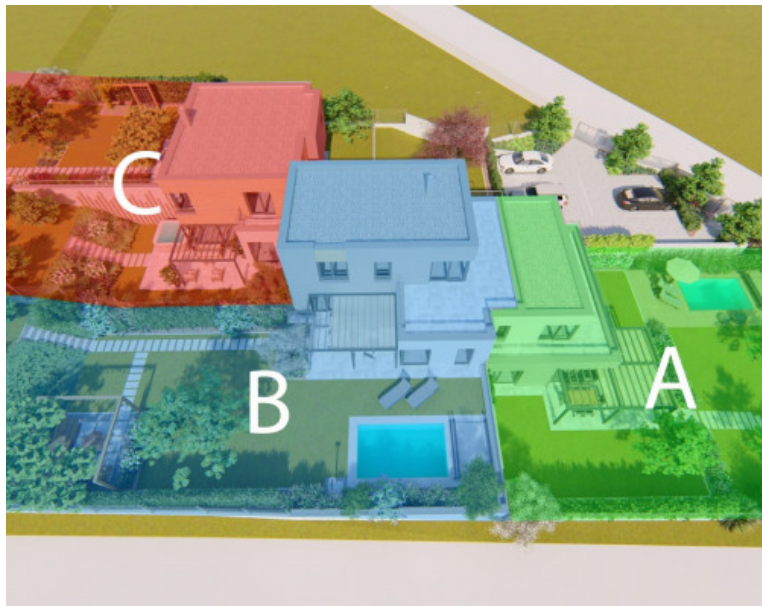

PROM REAL

"Viac ako strecha nad hlavou - realitná spoločnosť pre vás!"

Dom na vyhládke - LIMBACH

Cena v RK

Kraj:	Bratislavský kraj
Okres:	Pezinok
Obec:	Limbach
Ulica:	Limbach
Druh:	Developerské projekty
Typ projektu:	Výstavba domov
Typ:	Predaj
Úžitková plocha:	

PODROBNÉ INFORMÁCIE

Vlastníctvo:	neurčené	Počet poschodí od prízemía vyššie:	2
Úžitková plocha:	474.8 m ²	Celková plocha:	2006 m ²
Zastavaná plocha:	733 m ²	Inžinierske siete:	áno
Stav:	novostavba	Voda:	áno
Energetický certifikát:	A	Kanalizácia:	áno
Verejné vonkajšie parkovanie:	áno	Voda - na pozemku - vodný zdroj:	áno
Rok výstavby:	2024	Káblová TV:	áno
Rok kolaudácie:	2025	Optická sieť:	áno