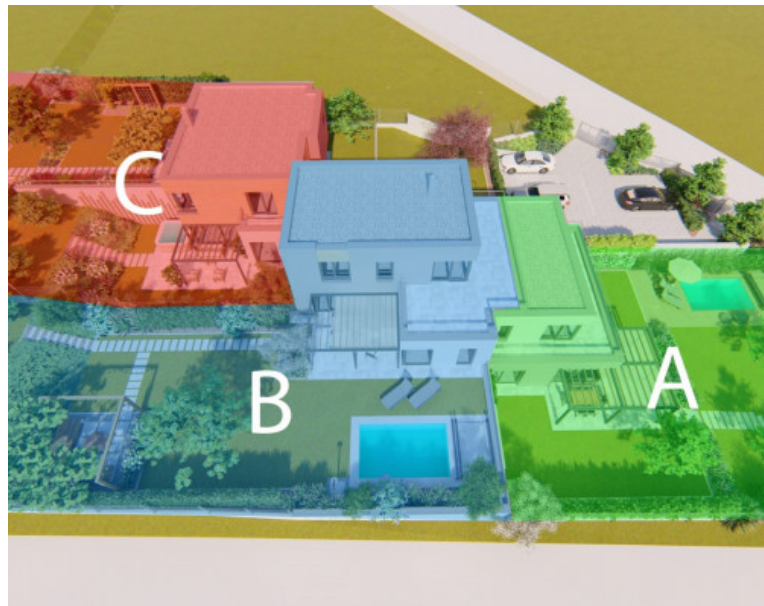

## Dom na vyhliaďke - LIMBACH

### PODROBNÉ INFORMÁCIE

Vlastníctvo:	neurčené	Počet poschodí od prízemía vyššie:	2
Úžitková plocha:	474.8 m <sup>2</sup>	Celková plocha:	2006 m <sup>2</sup>
Zastavaná plocha:	733 m <sup>2</sup>	Inžinierske siete:	áno
Stav:	novostavba	Voda:	áno
Energetický certifikát:	A	Kanalizácia:	áno
Verejné vonkajšie parkovanie:	áno	Voda - na pozemku - vodný zdroj:	áno
Rok výstavby:	2024	Káblová TV:	áno
Rok kolaudácie:	2025	Optická sieť:	áno