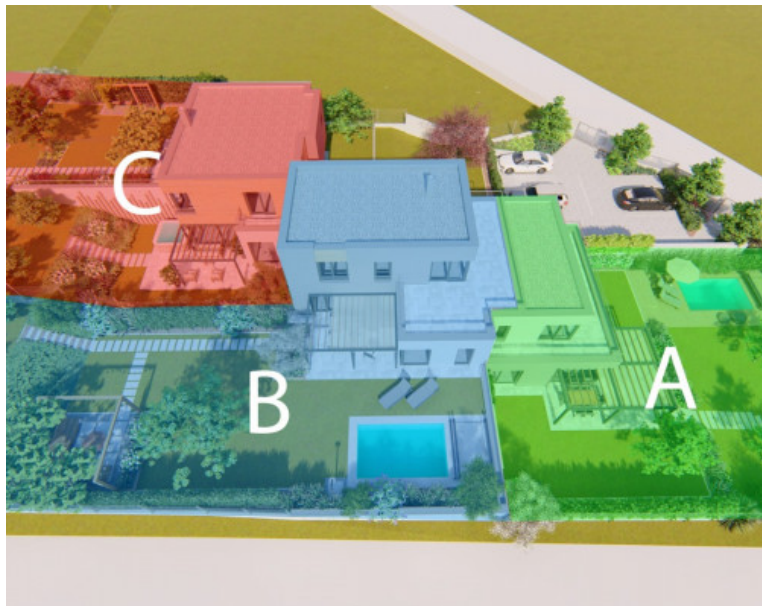

## Dom na vyhliaďke - LIMBACH

Cena v RK

Kraj:	Bratislavský kraj
Okres:	Pezinok
Obec:	Limbach
Ulica:	Limbach
Druh:	Developerské projekty
Typ projektu:	Výstavba domov
Typ:	Predaj
Úžitková plocha:	

### PODROBNÉ INFORMÁCIE

Vlastníctvo:	neurčené	Počet poschodí od prízemía vyššie:	2
Úžitková plocha:	474.8 m <sup>2</sup>	Celková plocha:	2006 m <sup>2</sup>
Zastavaná plocha:	733 m <sup>2</sup>	Inžinierske siete:	áno
Stav:	novostavba	Voda:	áno
Energetický certifikát:	A	Kanalizácia:	áno
Verejné vonkajšie parkovanie:	áno	Voda - na pozemku - vodný zdroj:	áno
Rok výstavby:	2024	Káblová TV:	áno
Rok kolaudácie:	2025	Optická sieť:	áno